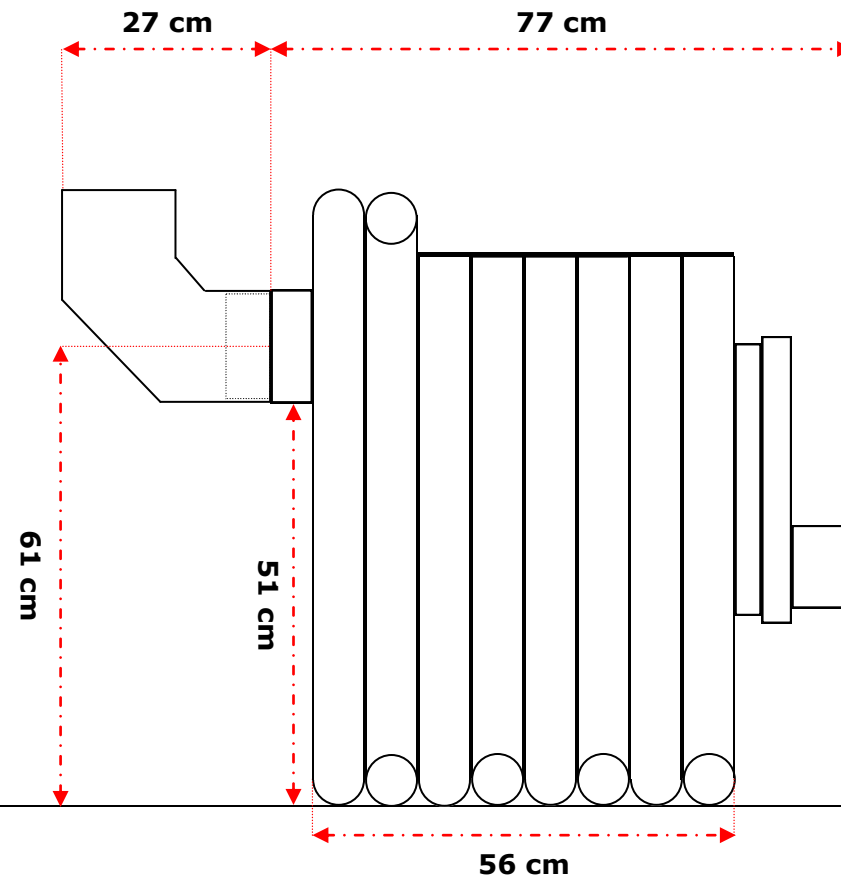

Poêle à bois canadien

Poêle à Bois Canadien Cuisson 12 kw

Diamètre de sortie des fumées : 150 mm - 15 cm

Poids : 120 Kg