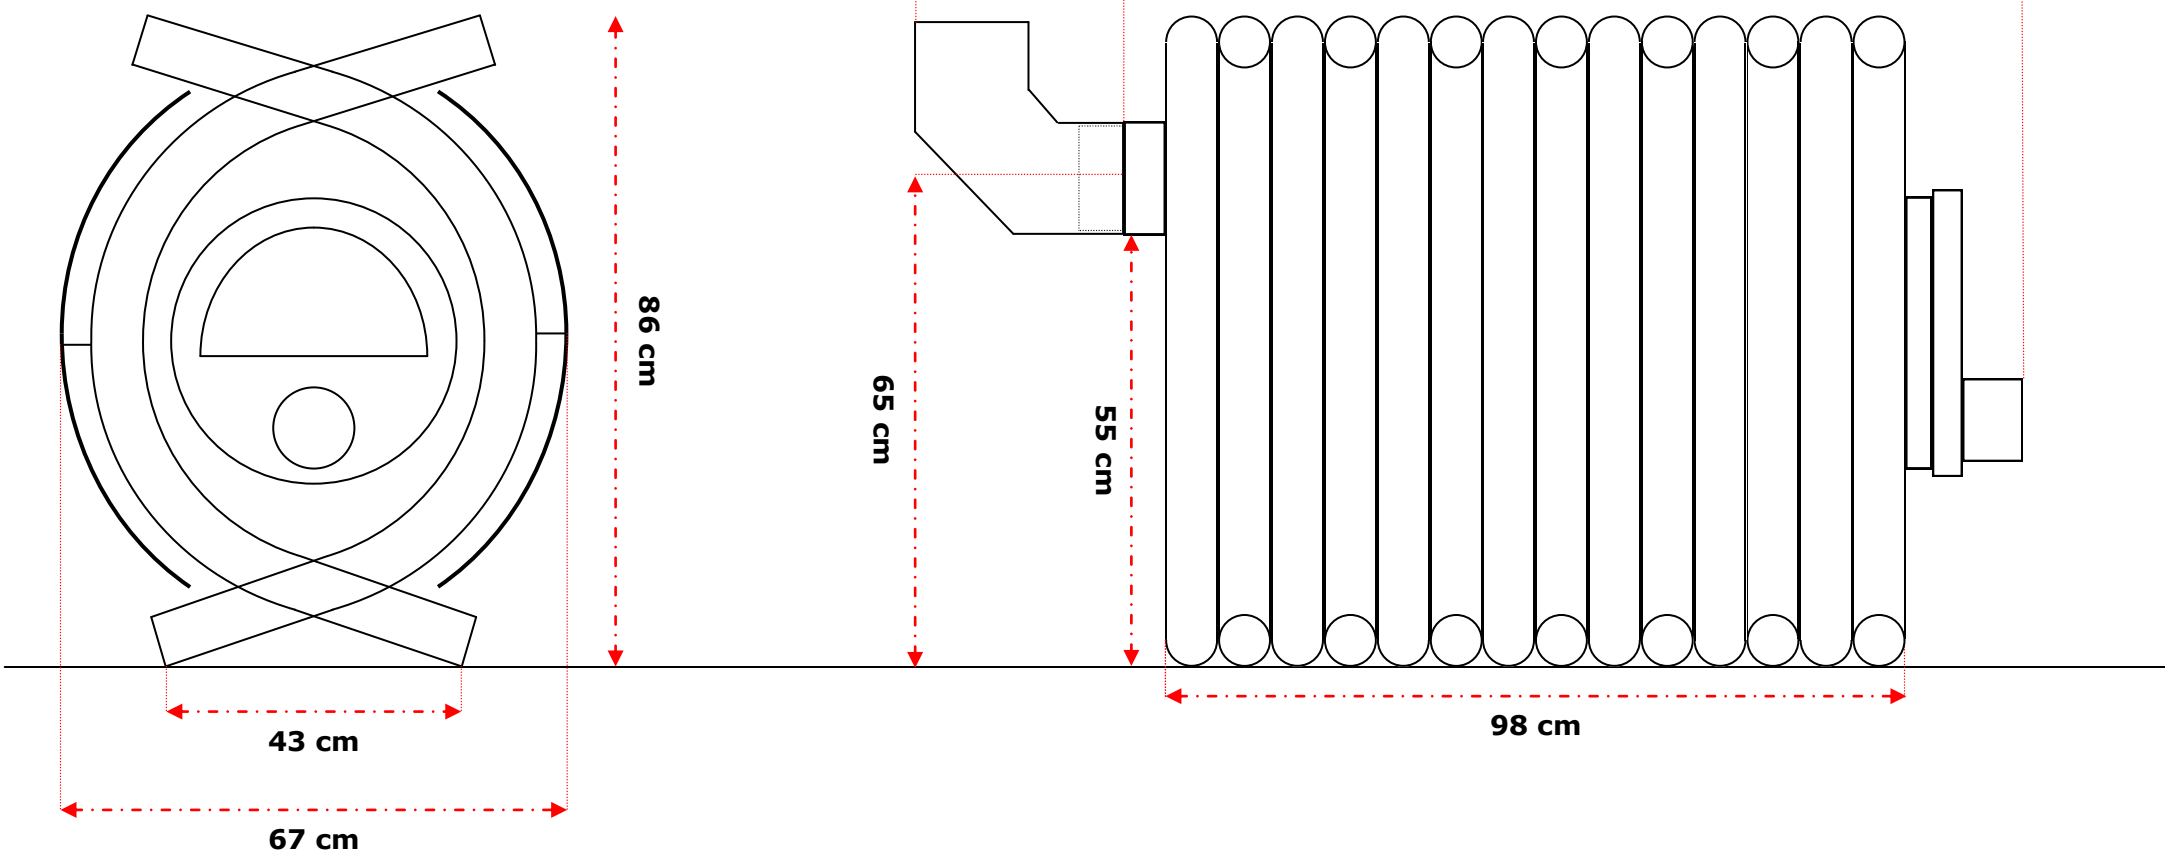

Poêle à bois canadien

Poêle à Bois Canadien 21 kw

Diamètre de sortie des fumées : 150 mm - 15 cm

Poids : 180 Kg