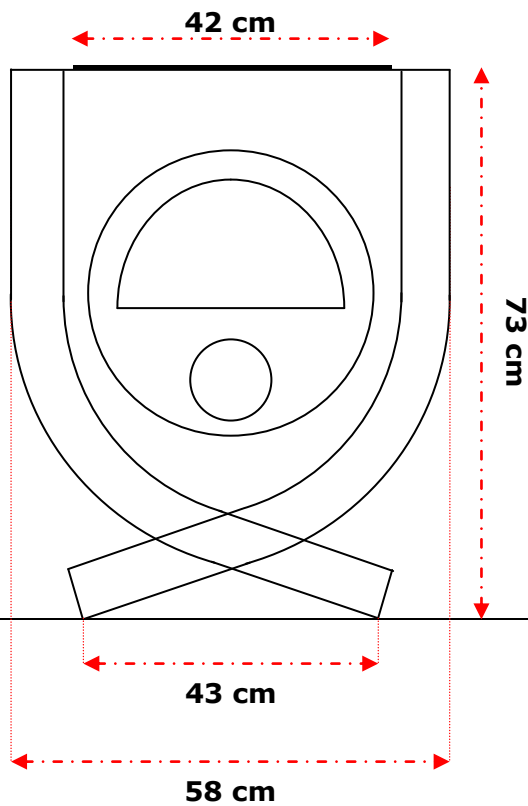

Poêle à bois canadien

Poêle à Bois Canadien Cuisson 9 kw

Diamètre de sortie des fumées : 150 mm - 15 cm

Poids : 100 Kg