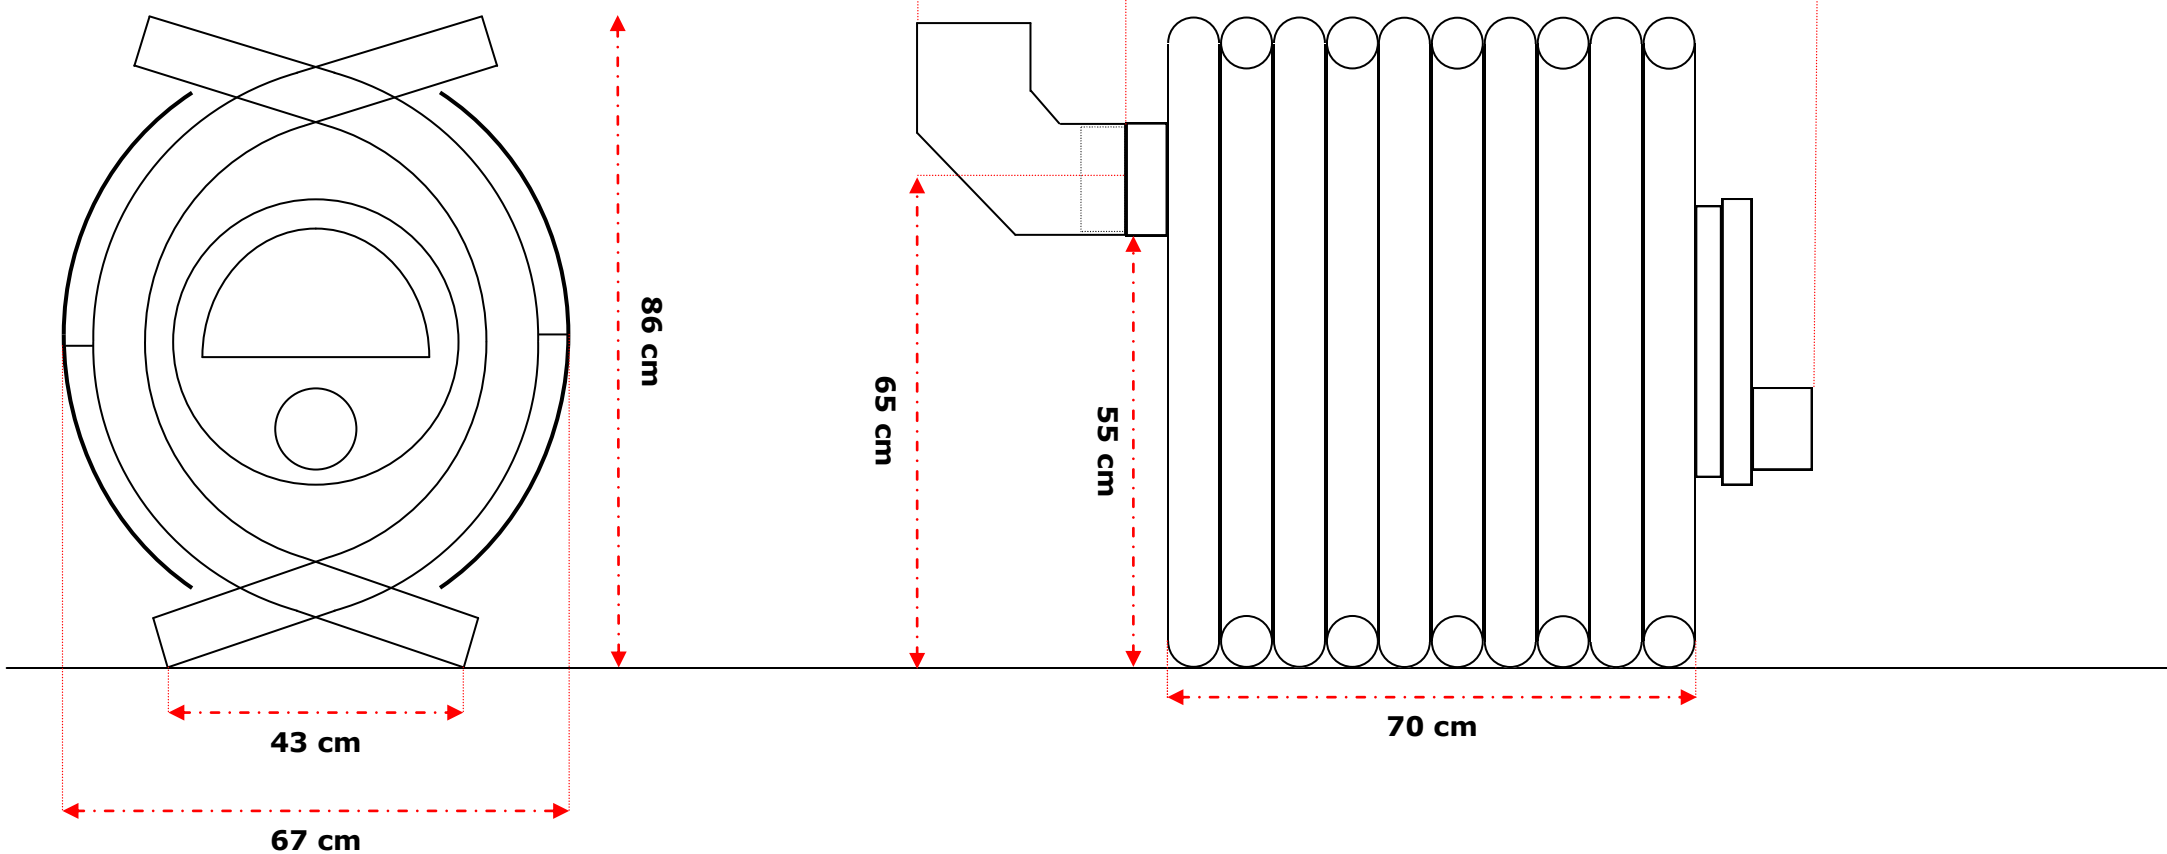

Poêle à bois canadien

Poêle à Bois Canadien 15 kw

Diamètre de sortie des fumées : 150 mm - 15 cm

Poids : 140 Kg