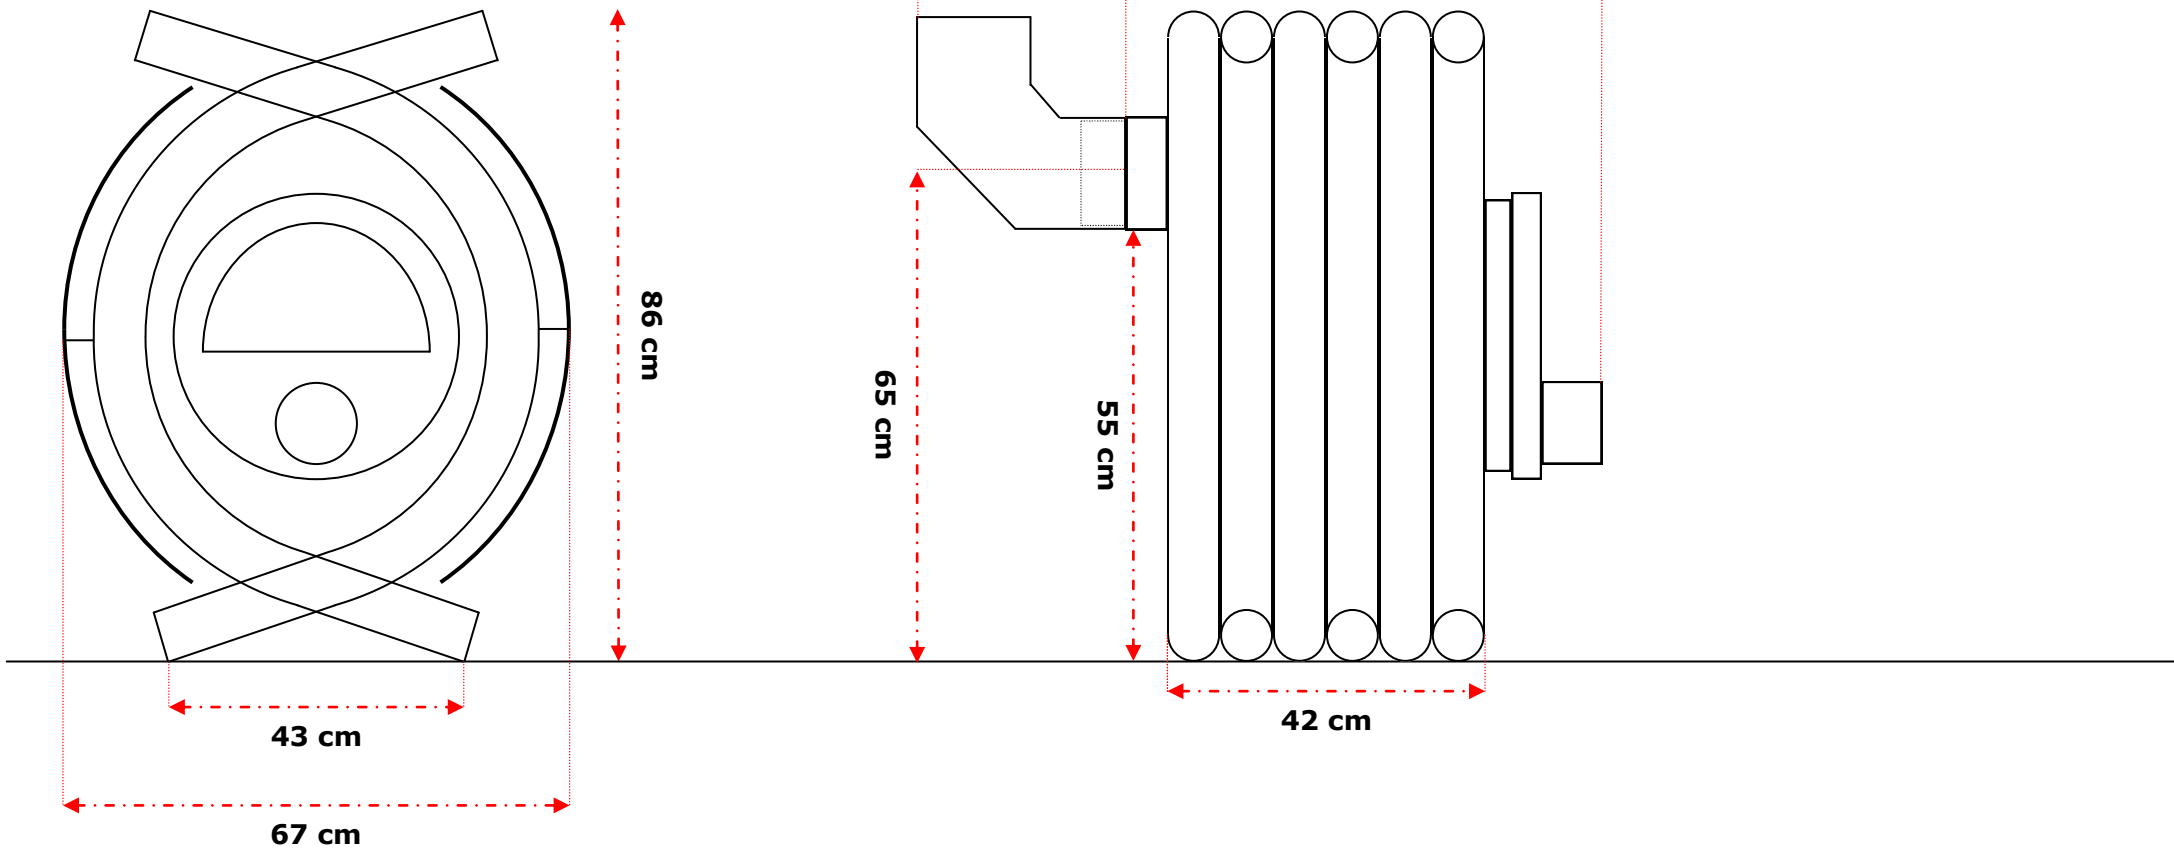

Poêle à bois canadien

Poêle à Bois Canadien mini 6 kw

Diamètre de sortie des fumées : 130 mm - 13 cm

Poids : 60 Kg

Poêle à bois canadien

Poêle à Bois Canadien 9 kw

Diamètre de sortie des fumées : 150 mm - 15 cm

Poids : 100 Kg

Poêle à bois canadien

Poêle à Bois Canadien 12 kw

Diamètre de sortie des fumées : 150 mm - 15 cm

Poids : 120 Kg

Poêle à bois canadien

Poêle à Bois Canadien 15 kw

Diamètre de sortie des fumées : 150 mm - 15 cm