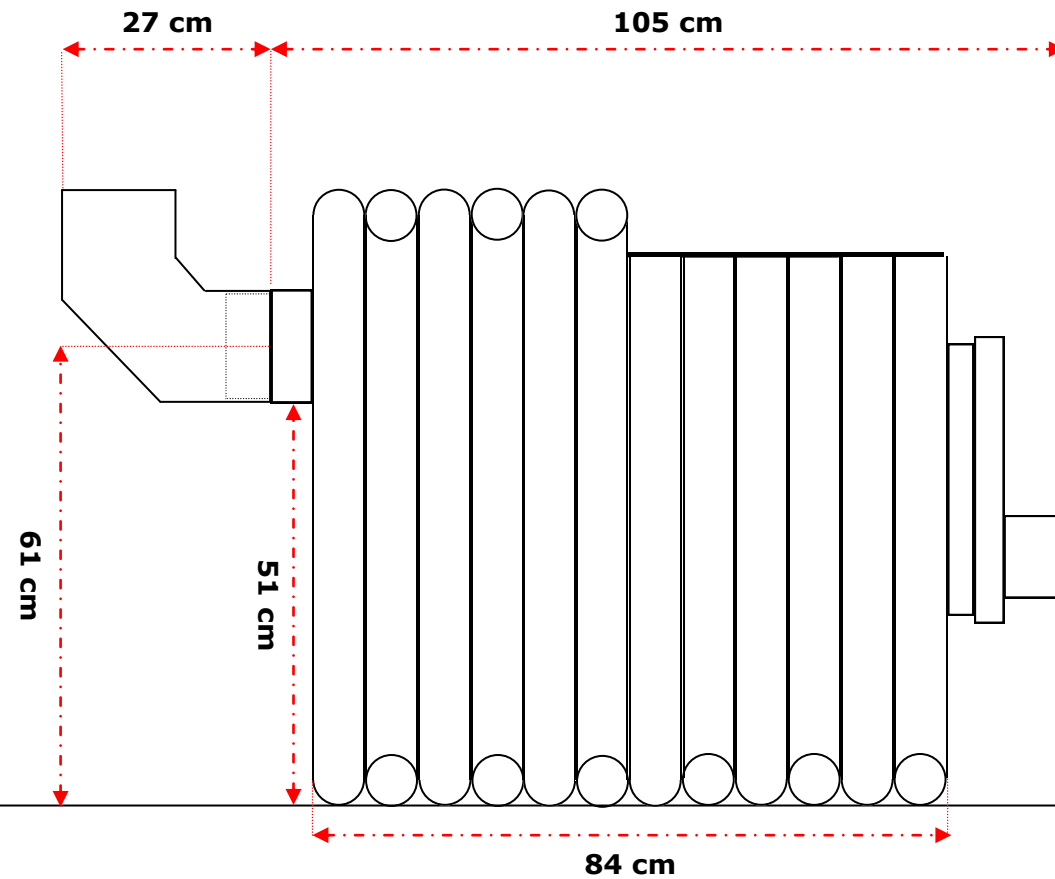

Poêle à bois canadien

Poêle à Bois Canadien Cuisson 18 kw

Diamètre de sortie des fumées : 150 mm - 15 cm

Poids : 160 Kg