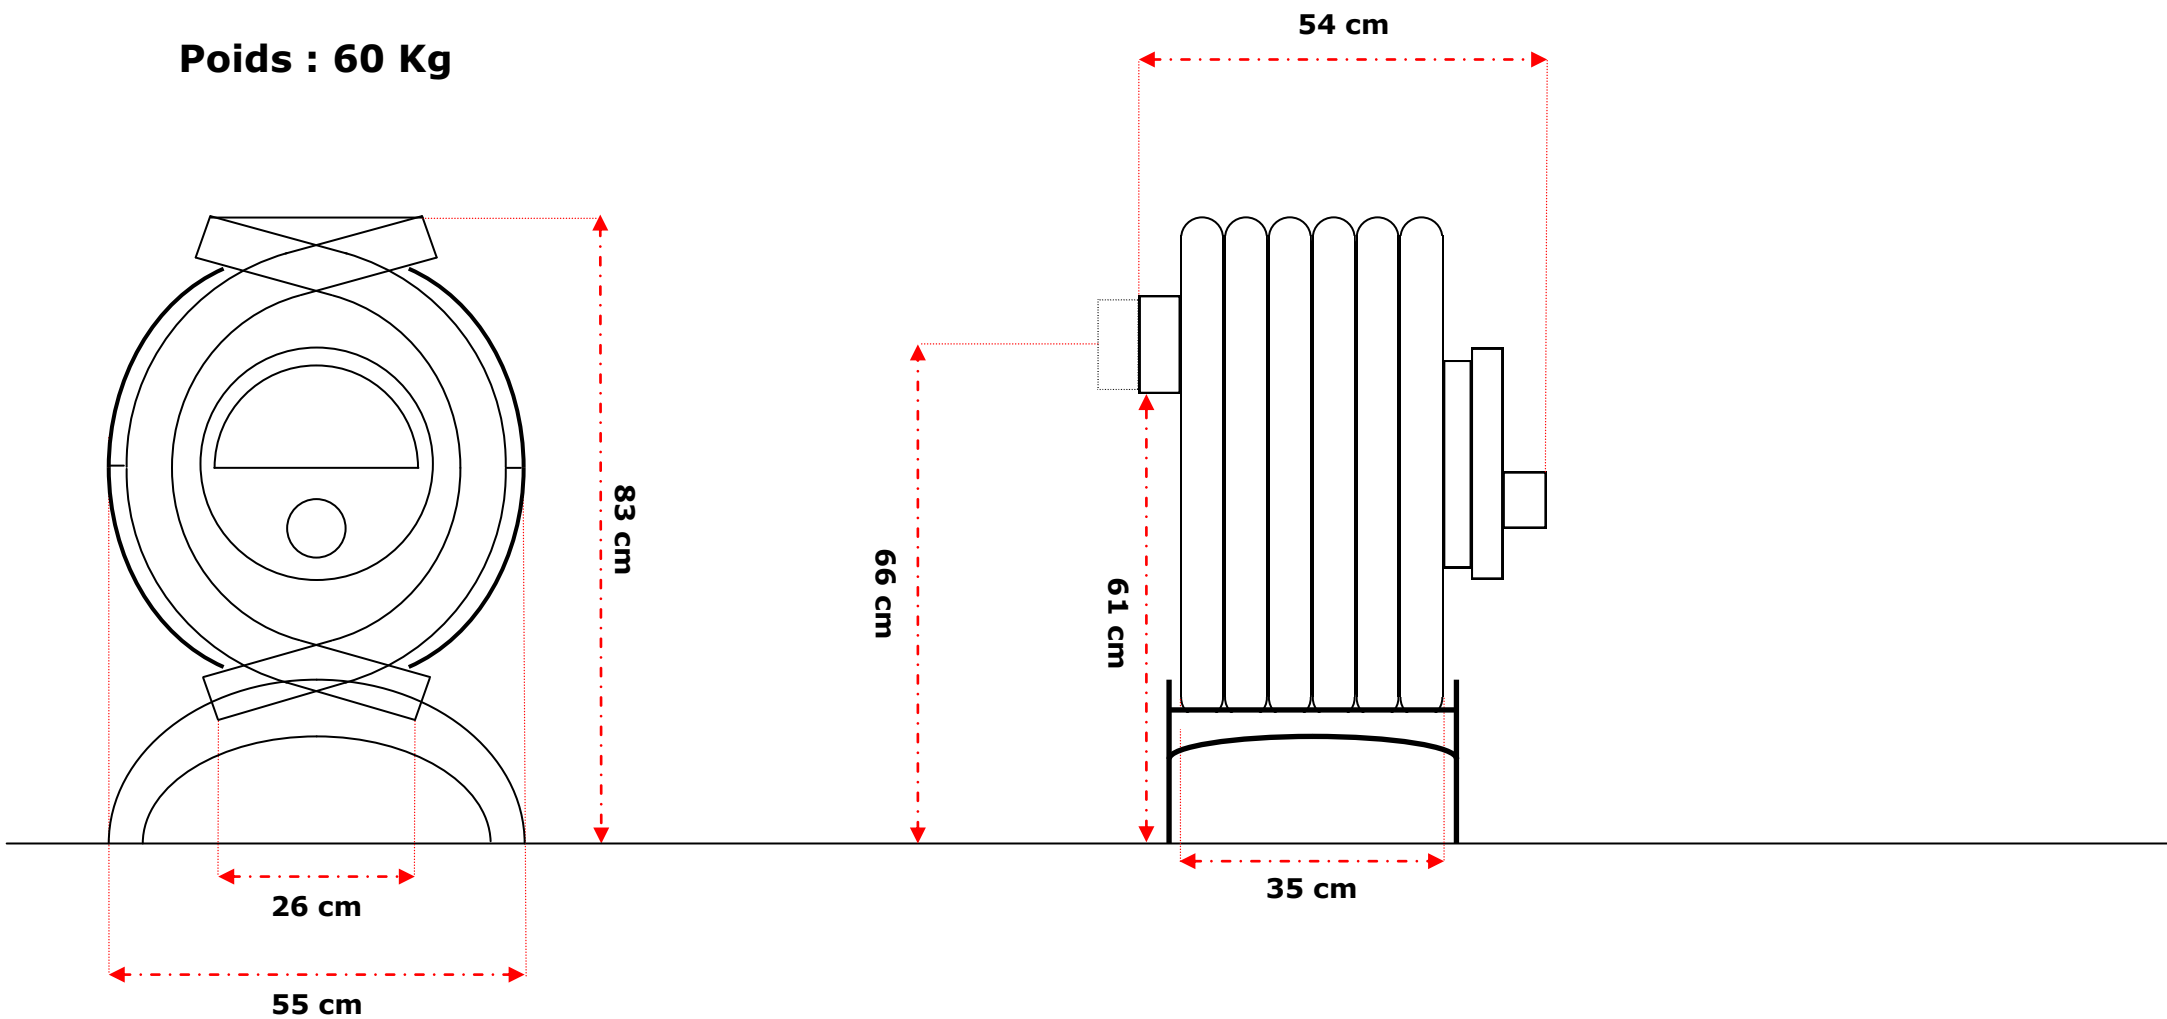

Poêle à bois canadien

Poêle à Bois Canadien mini 6 kw

Diamètre de sortie des fumées : 130 mm - 13 cm

Poids : 60 Kg

Poêle à bois canadien

Poêle à Bois Canadien 9 kw

Diamètre de sortie des fumées : 150 mm - 15 cm

Poids : 100 Kg

Poêle à bois canadien

Poêle à Bois Canadien 12 kw

Diamètre de sortie des fumées : 150 mm - 15 cm

Poids : 120 Kg

Poêle à bois canadien

Poêle à Bois Canadien 15 kw

Diamètre de sortie des fumées : 150 mm - 15 cm

Poids : 140 Kg

Poêle à bois canadien

Poêle à Bois Canadien 18 kw

Diamètre de sortie des fumées : 150 mm - 15 cm

Poids : 160 Kg

Poêle à bois canadien

Poêle à Bois Canadien 21 kw

Diamètre de sortie des fumées : 150 mm - 15 cm

Poids : 180 Kg

Poêle à bois canadien

Poêle à Bois Canadien Cuisson 9 kw

Diamètre de sortie des fumées : 150 mm - 15 cm

Poids : 100 Kg

Poêle à bois canadien

Poêle à Bois Canadien Cuisson 12 kw

Diamètre de sortie des fumées : 150 mm - 15 cm