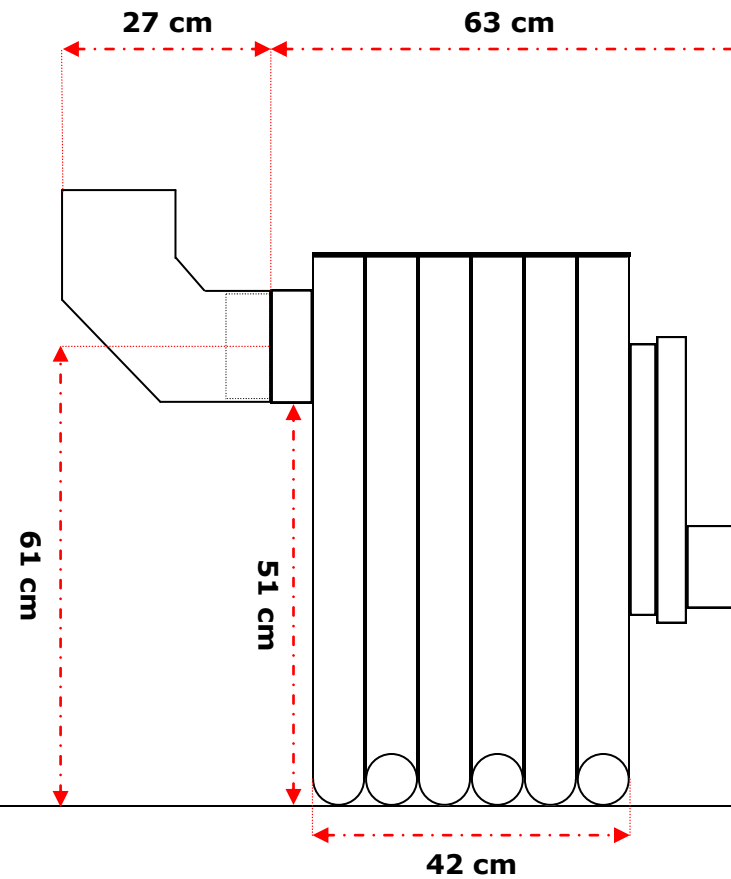

Poids : 180 Kg

Poêle à bois canadien

Poêle à Bois Canadien Cuisson 9 kw

Diamètre de sortie des fumées : 150 mm - 15 cm

Poids : 100 Kg

Poêle à bois canadien

Poêle à Bois Canadien Cuisson 12 kw

Diamètre de sortie des fumées : 150 mm - 15 cm