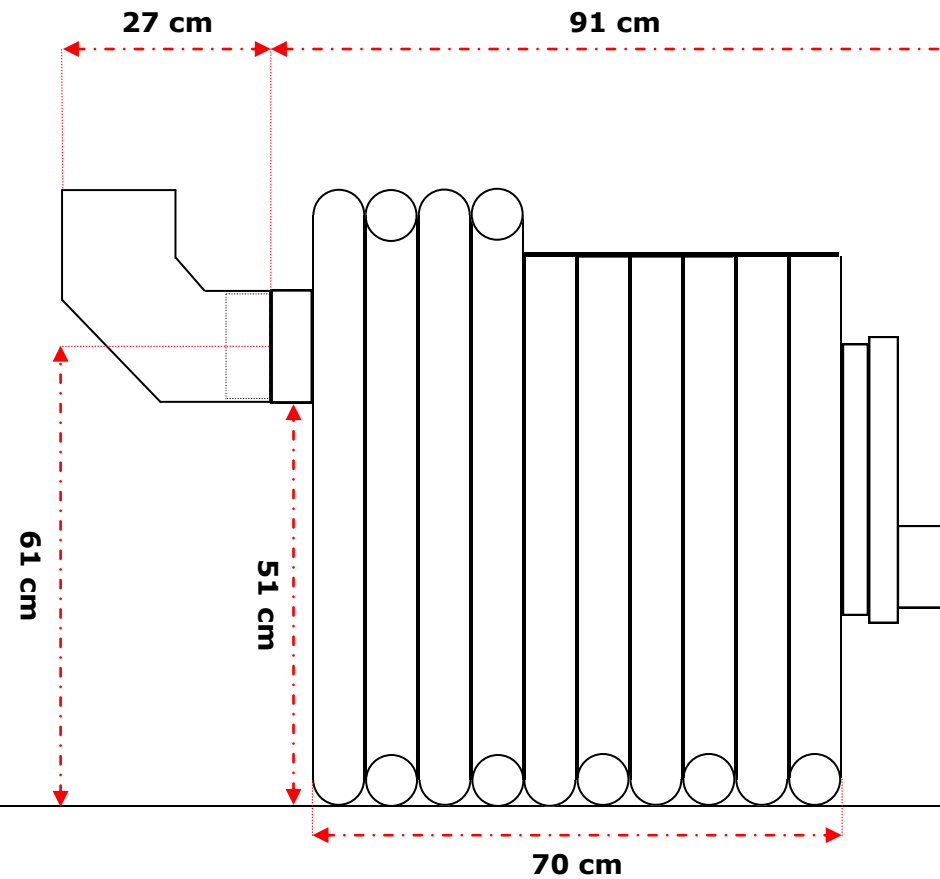

Poids : 120 Kg

Poêle à bois canadien

Poêle à Bois Canadien Cuisson 15 kw

Diamètre de sortie des fumées : 150 mm - 15 cm

Poids : 140 Kg

Poêle à bois canadien

Poêle à Bois Canadien Cuisson 18 kw

Diamètre de sortie des fumées : 150 mm - 15 cm