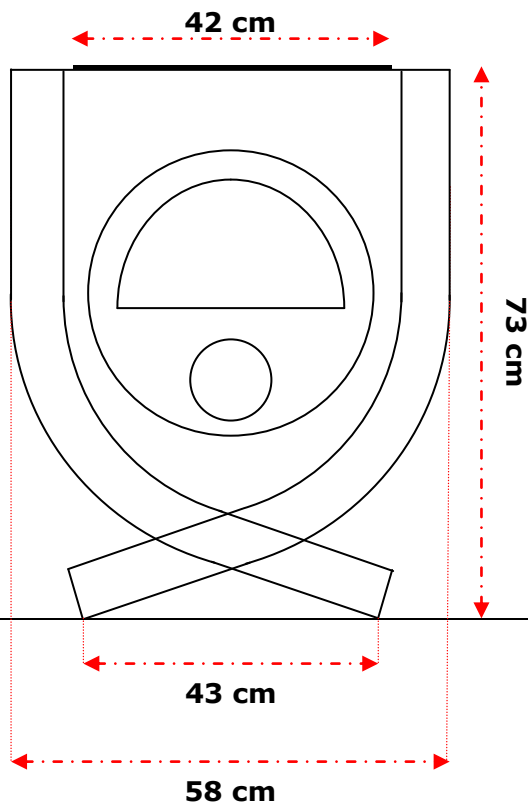

Poêle à bois canadien

Poêle à Bois Canadien mini 6 kw

Diamètre de sortie des fumées : 130 mm - 13 cm

Poids : 60 Kg

Poêle à bois canadien

Poêle à Bois Canadien 9 kw

Diamètre de sortie des fumées : 150 mm - 15 cm

Poids : 120 Kg

Poêle à bois canadien

Poêle à Bois Canadien Cuisson 15 kw

Diamètre de sortie des fumées : 150 mm - 15 cm

Poids : 140 Kg

Poêle à bois canadien

Poêle à Bois Canadien Cuisson 18 kw

Diamètre de sortie des fumées : 150 mm - 15 cm