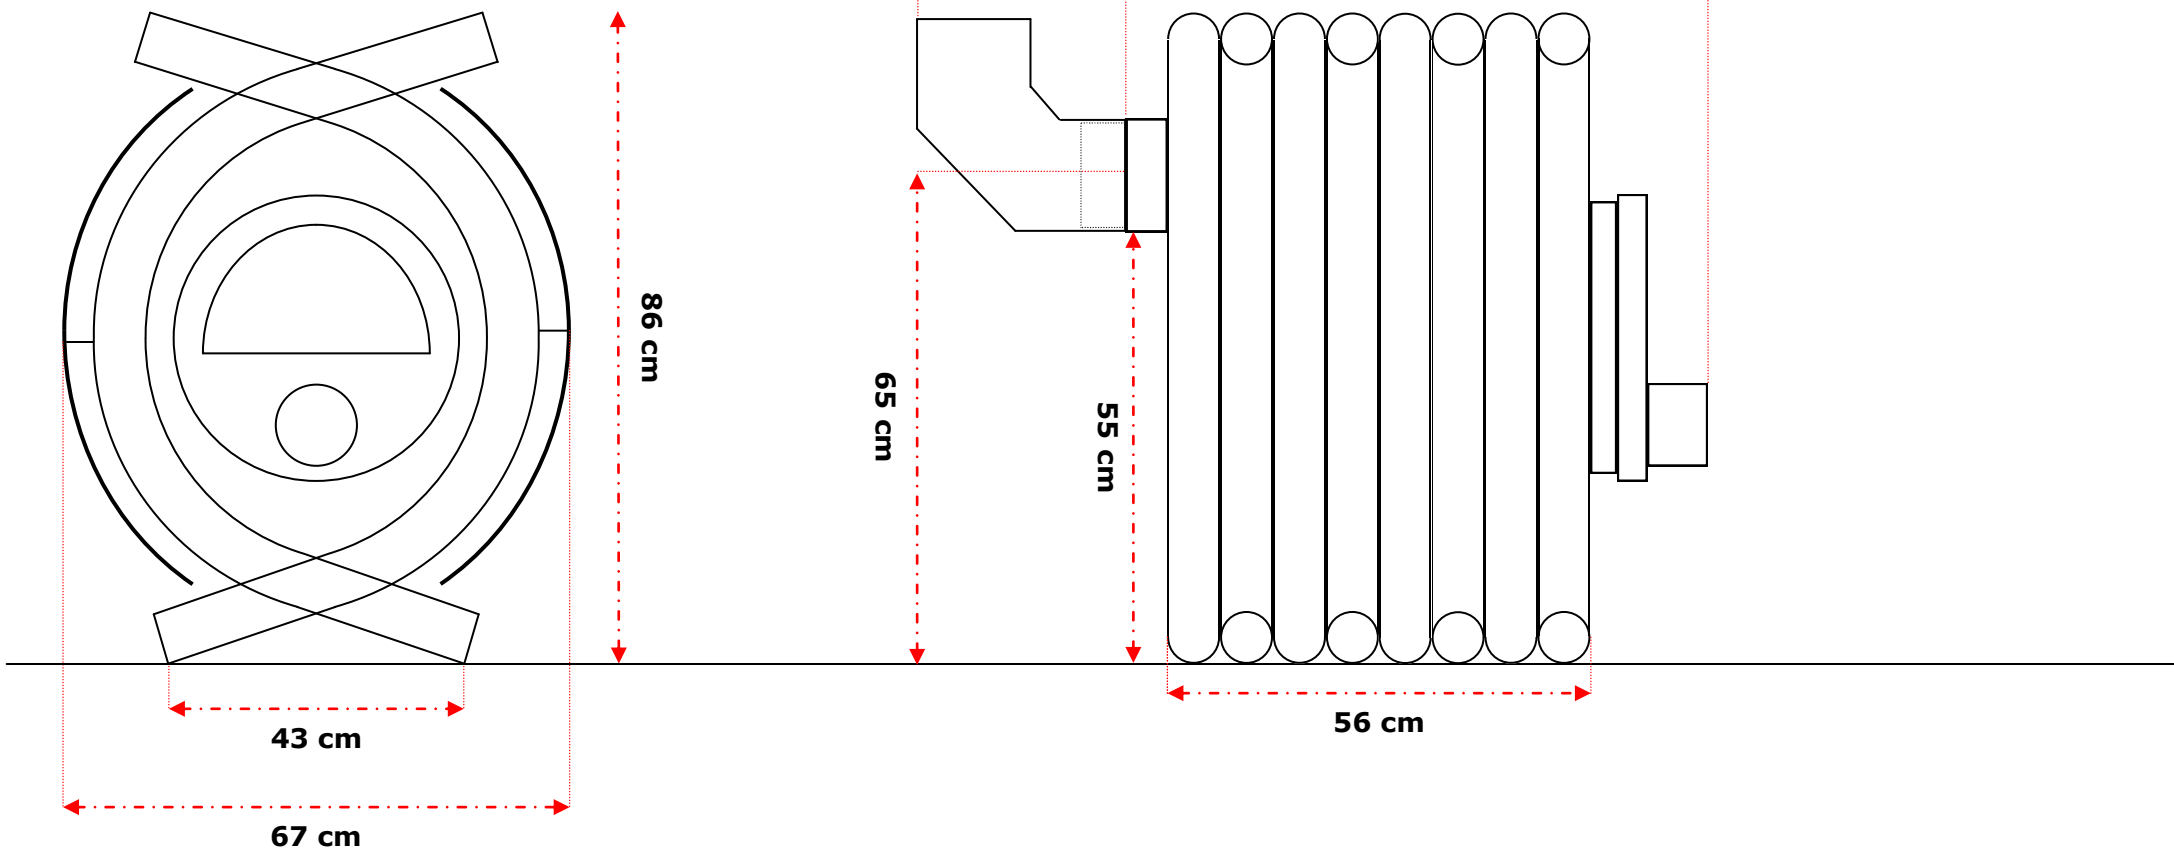

Poids : 100 Kg

Poêle à bois canadien

Poêle à Bois Canadien 12 kw

Diamètre de sortie des fumées : 150 mm - 15 cm

Poids : 120 Kg

Poêle à bois canadien

Poêle à Bois Canadien 15 kw

Diamètre de sortie des fumées : 150 mm - 15 cm