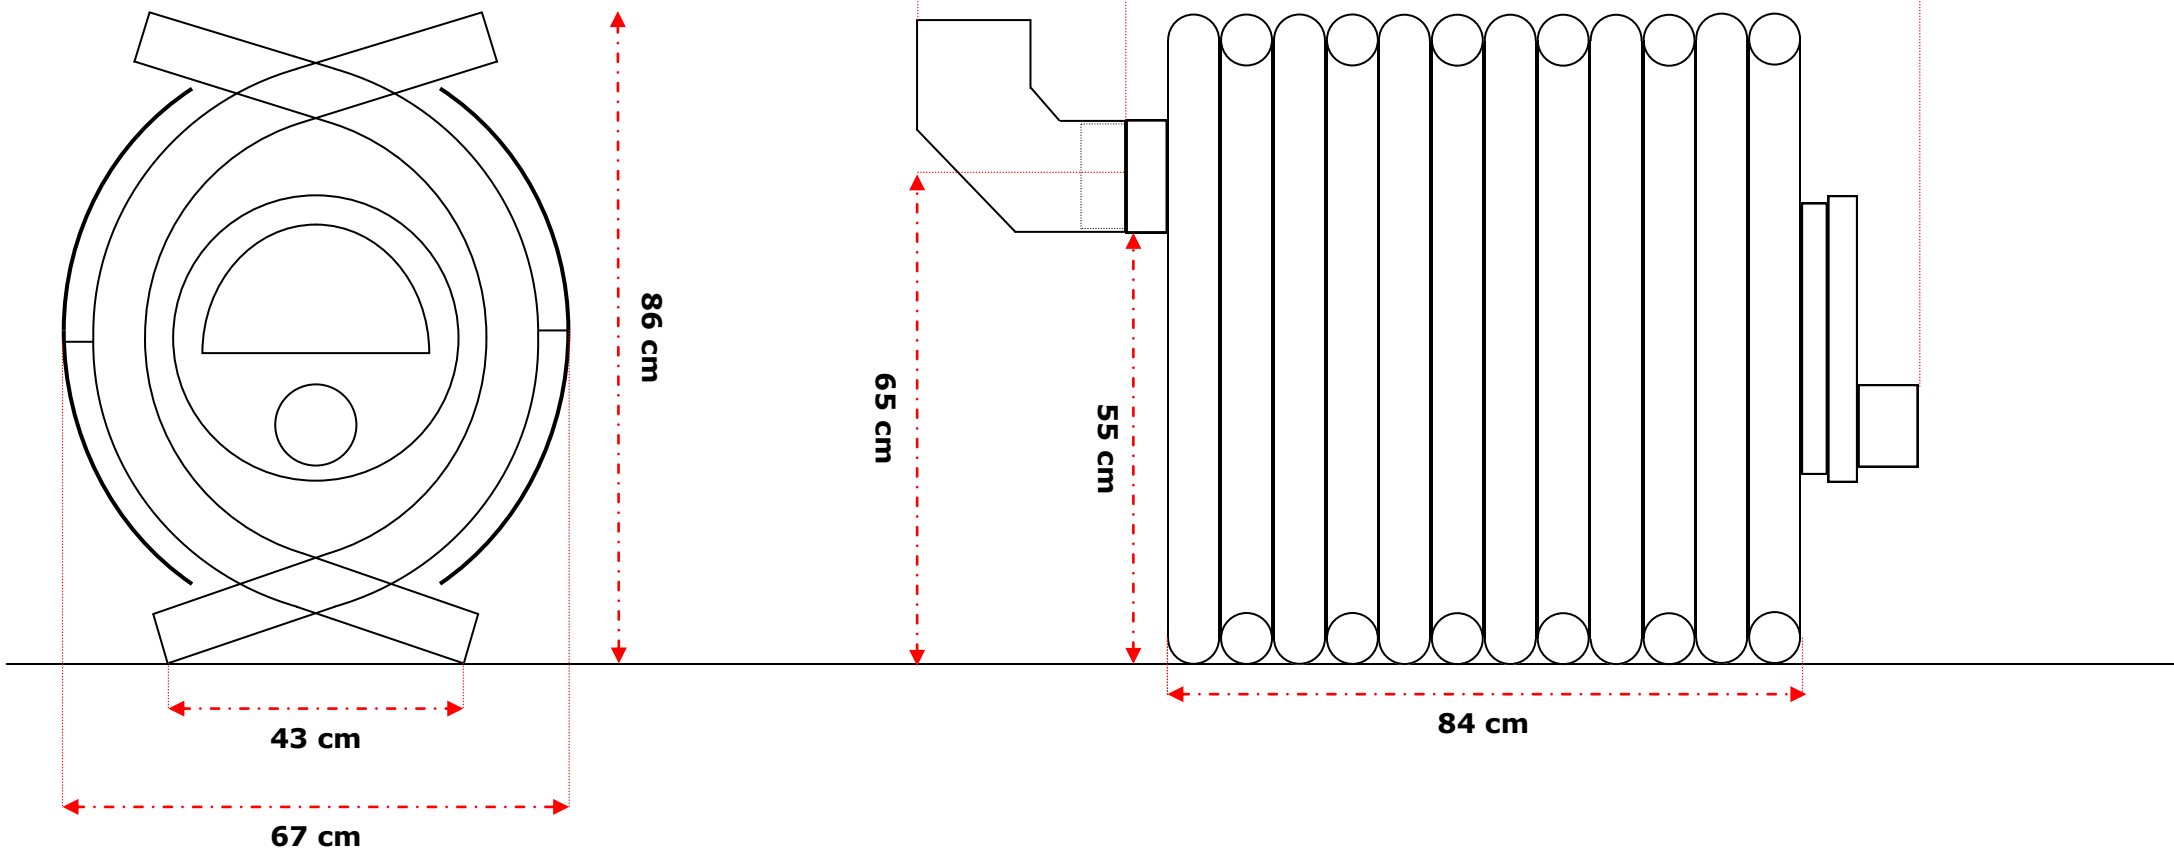

Poids : 140 Kg

Poêle à bois canadien

Poêle à Bois Canadien 18 kw

Diamètre de sortie des fumées : 150 mm - 15 cm

Poids : 160 Kg

Poêle à bois canadien

Poêle à Bois Canadien 21 kw

Diamètre de sortie des fumées : 150 mm - 15 cm