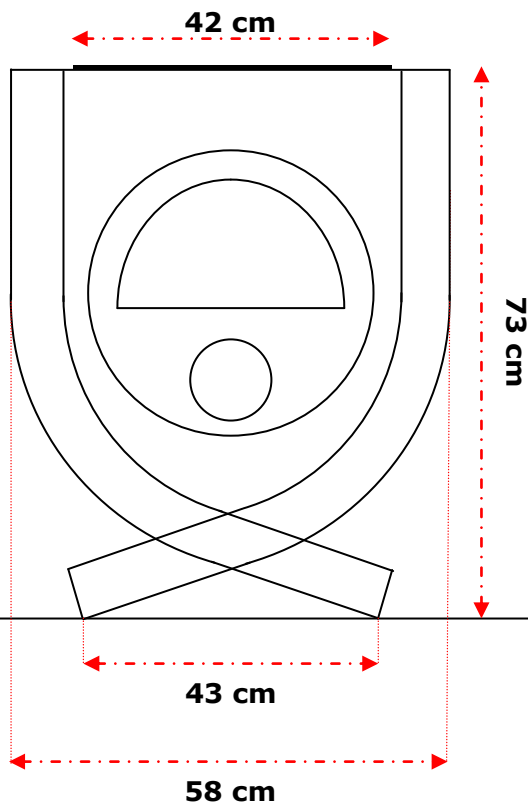

Poêle à bois canadien

Poêle à Bois Canadien Cuisson 18 kw

Diamètre de sortie des fumées : 150 mm - 15 cm

Poids : 160 Kg