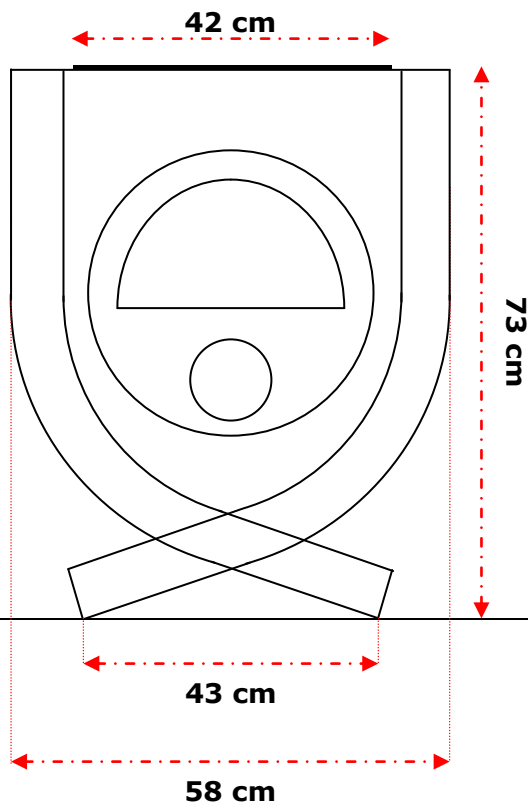

Poêle à bois canadien

Poêle à Bois Canadien Cuisson 12 kw

Diamètre de sortie des fumées : 150 mm - 15 cm

Poids : 120 Kg